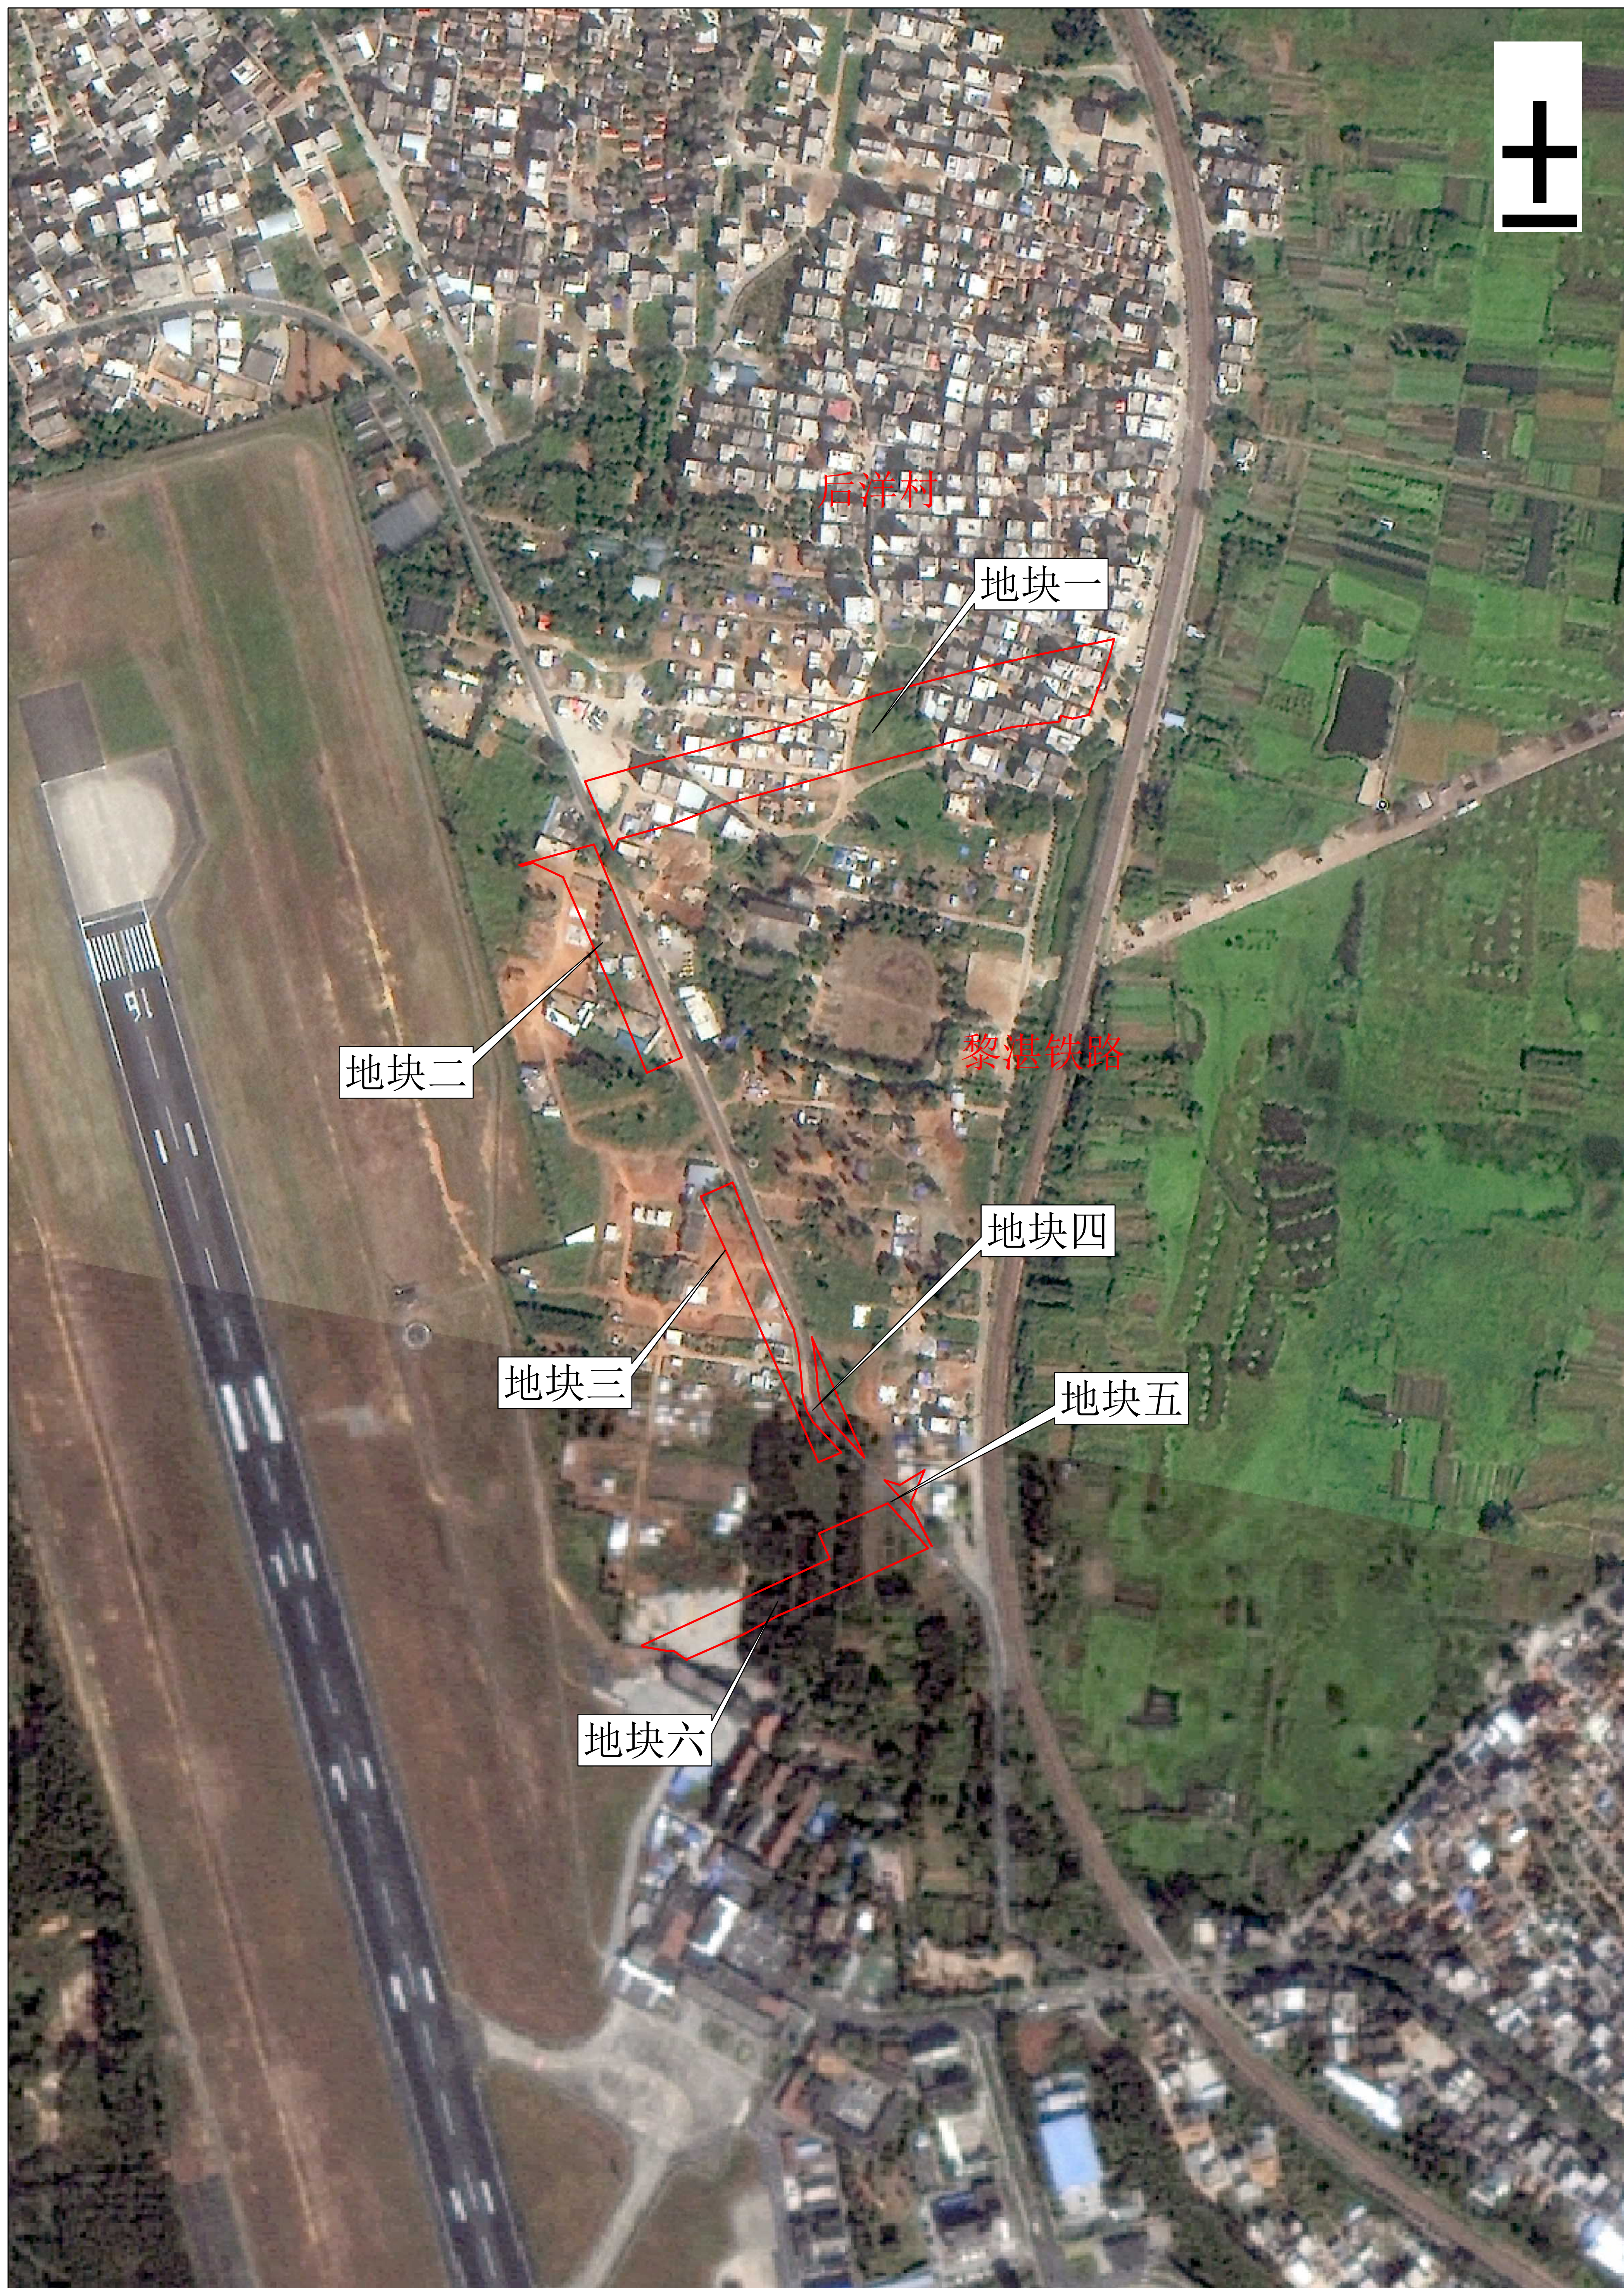

湛江市2015年度第四十九批次城市建设用地农用地转用和土地征收实施方案
影像位置示意图

广州强信勘察测绘工程有限公司