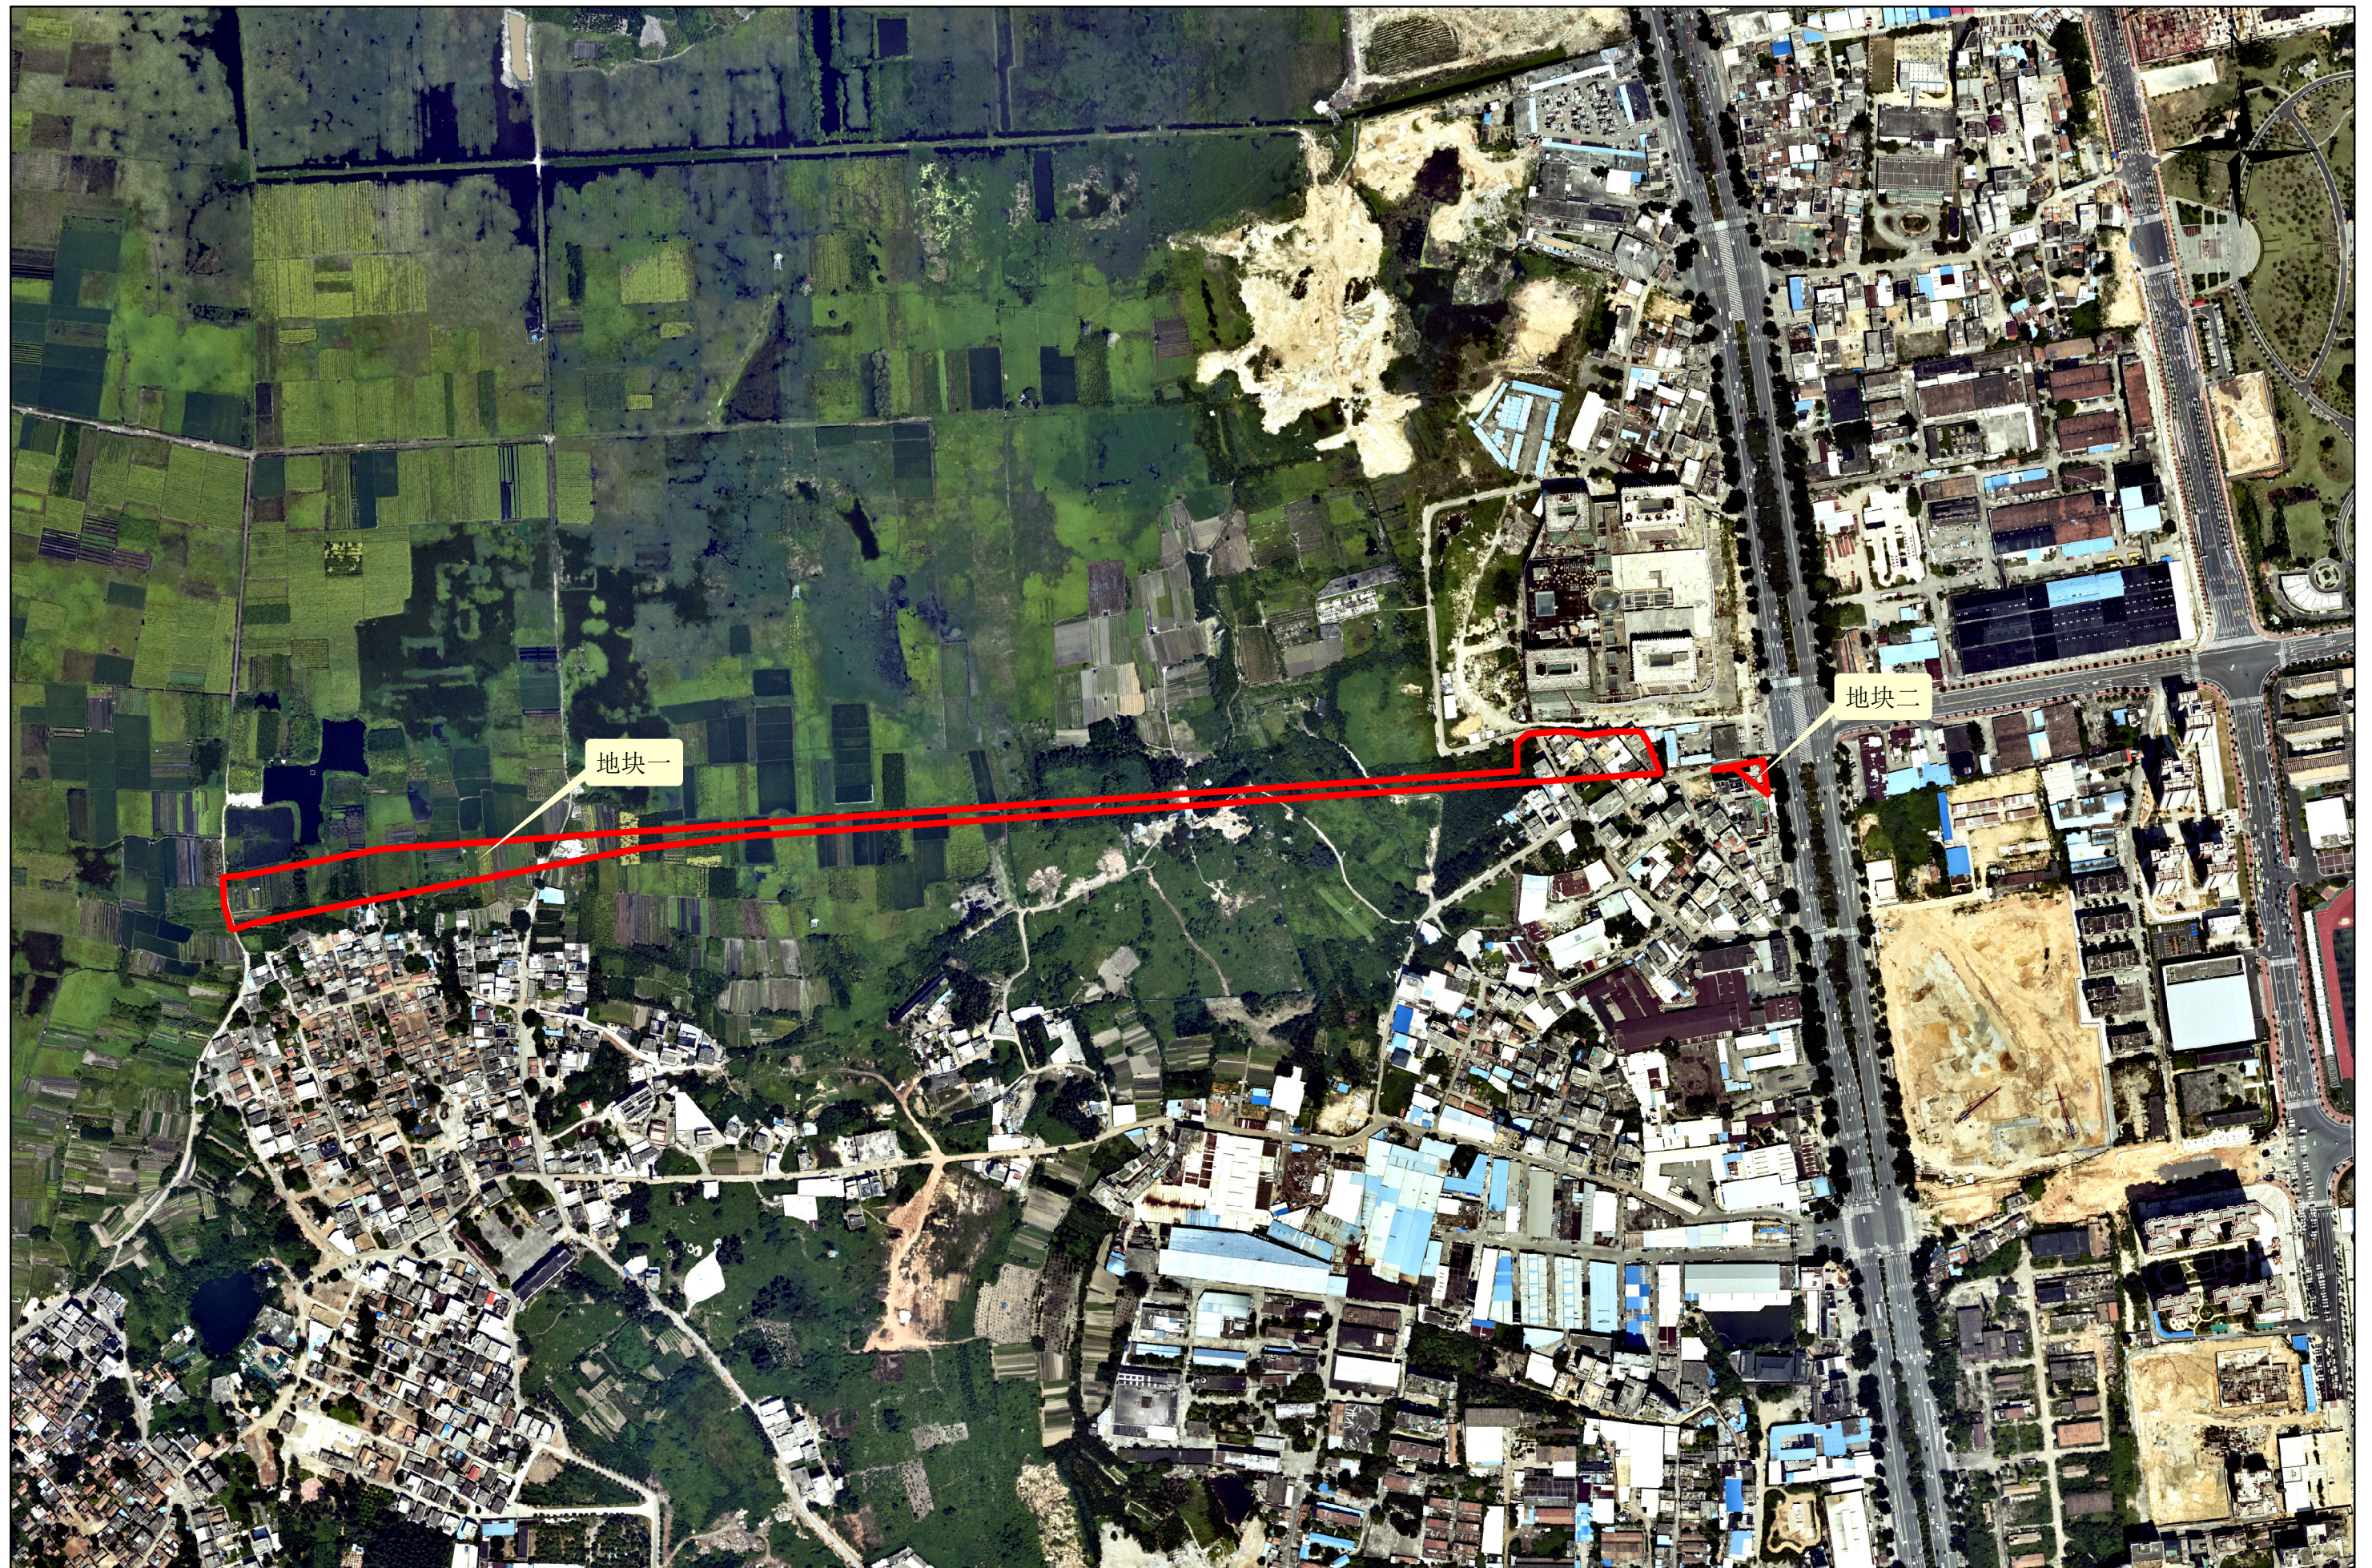

湛江市2015年度第四十二批次城市建设用地农用地转用和土地征收实施方案影像位置示意图

湛江市不动产调查规划测绘院

1:5000